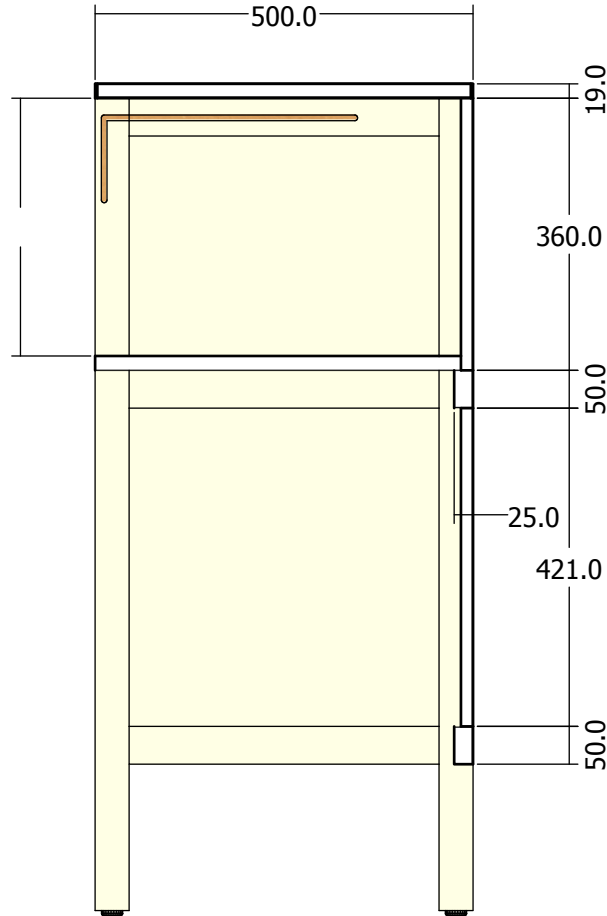

NOTE:
1°

CLIENT
CINEMANIMA

PROJET
RECEPTION

DESSINÉ PAR
Michel Pelletier

DATE
2009-04-20

TITRE DE LA FEUILLE

1 PLAN
1 : 15

2 ELEVATION
1 : 15

NOTE:
1°

CLIENT
CINEMANIMA

PROJET
RECEPTION

DESSINÉ PAR
Michel Pelletier

DATE
2009-04-20

TITRE DE LA FEUILLE

3 ELEVATION
1 : 15

5 COUPE
1 : 10

4 COUPE
1 : 10

6 COUPE
1 : 5

NOTE:
1°

CLIENT
CINEMANIMA

PROJET
RECEPTION

DESSINÉ PAR
Michel Pelletier

DATE
2009-04-20

TITRE DE LA FEUILLE