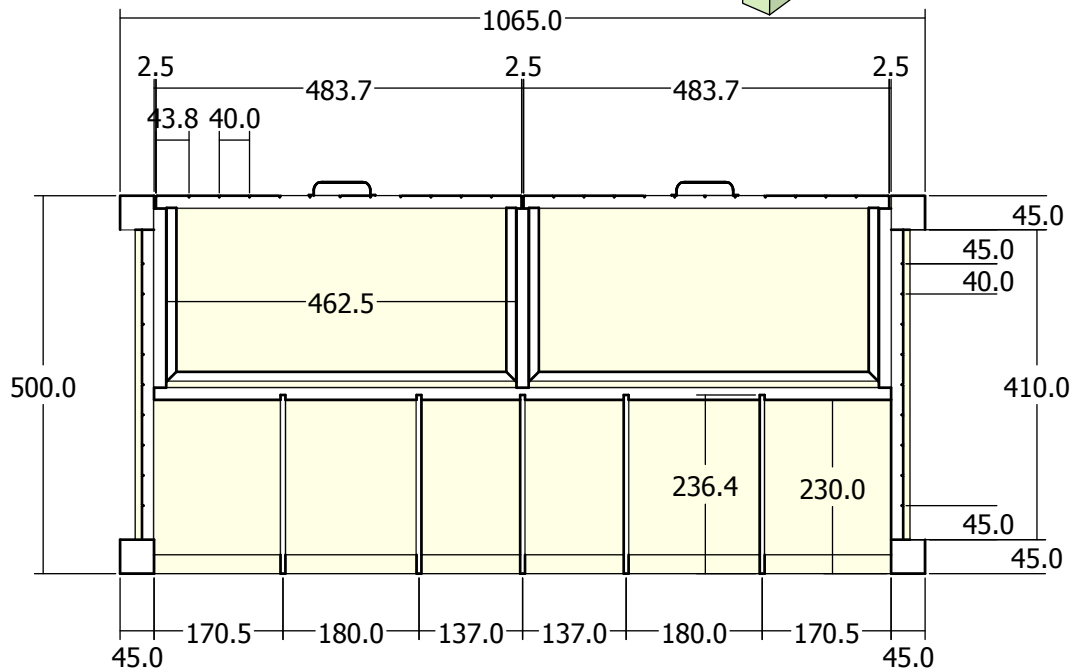

4 COUPE
1 : 10

6 COUPE
1 : 5

NOTE:
1°

CLIENT
CINEMANIMA

PROJET
RECEPTION

DESSINÉ PAR
Michel Pelletier

DATE
2009-04-20

TITRE DE LA FEUILLE