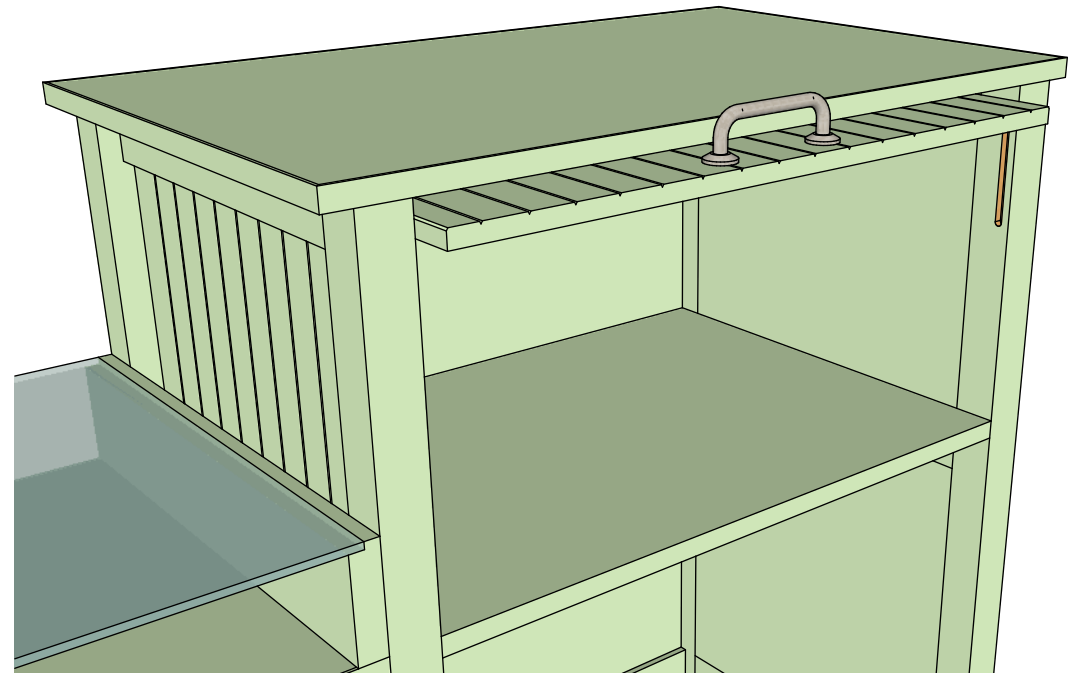

NOTE:
1°

CLIENT
CINEMANIMA

PROJET
RECEPTION

DESSINÉ PAR
Michel Pelletier

DATE
2009-04-20

TITRE DE LA FEUILLE

1 PLAN
1 : 15

2 ELEVATION
1 : 15