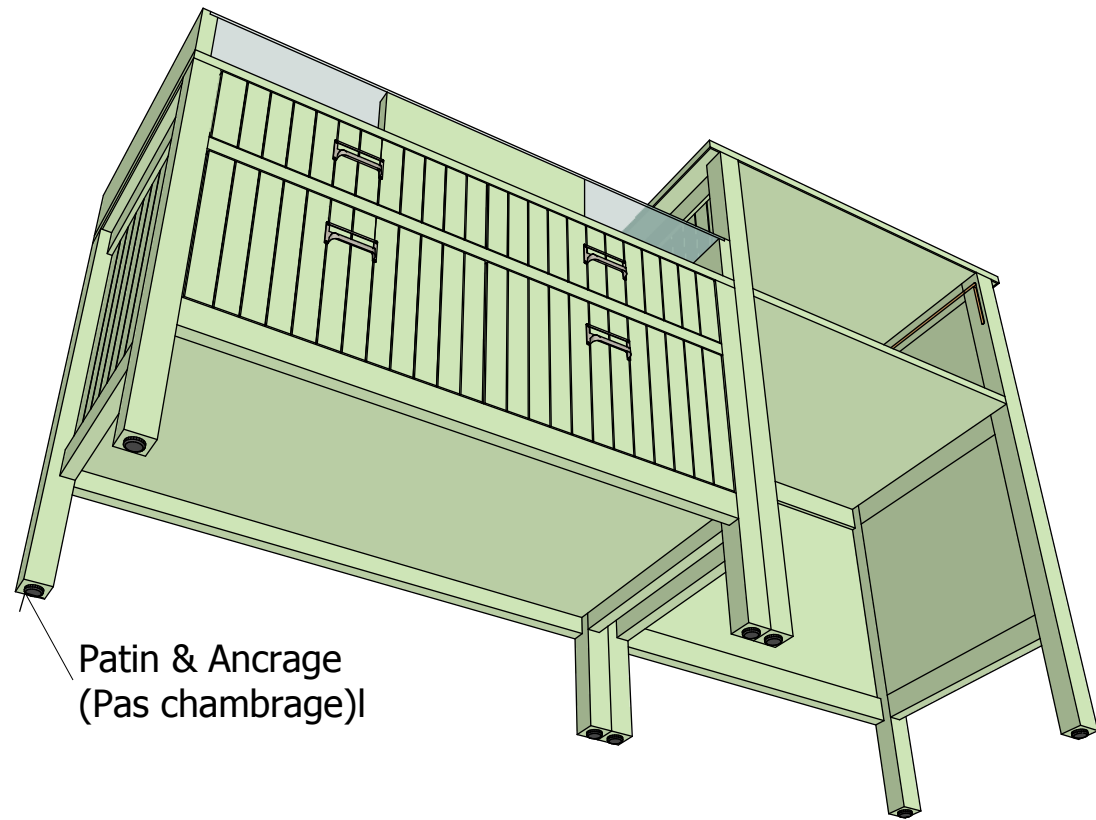

NOTE:
1°

CLIENT
CINEMANIMA

PROJET
RECEPTION

DESSINÉ PAR
Michel Pelletier

DATE
2009-04-20

TITRE DE LA FEUILLE

1 PLAN
1 : 15

2 ELEVATION
1 : 15

NOTE:
1°

CLIENT
CINEMANIMA

PROJET
RECEPTION

DESSINÉ PAR
Michel Pelletier

DATE
2009-04-20

TITRE DE LA FEUILLE

3 ELEVATION
1 : 15

5 COUPE
1 : 10