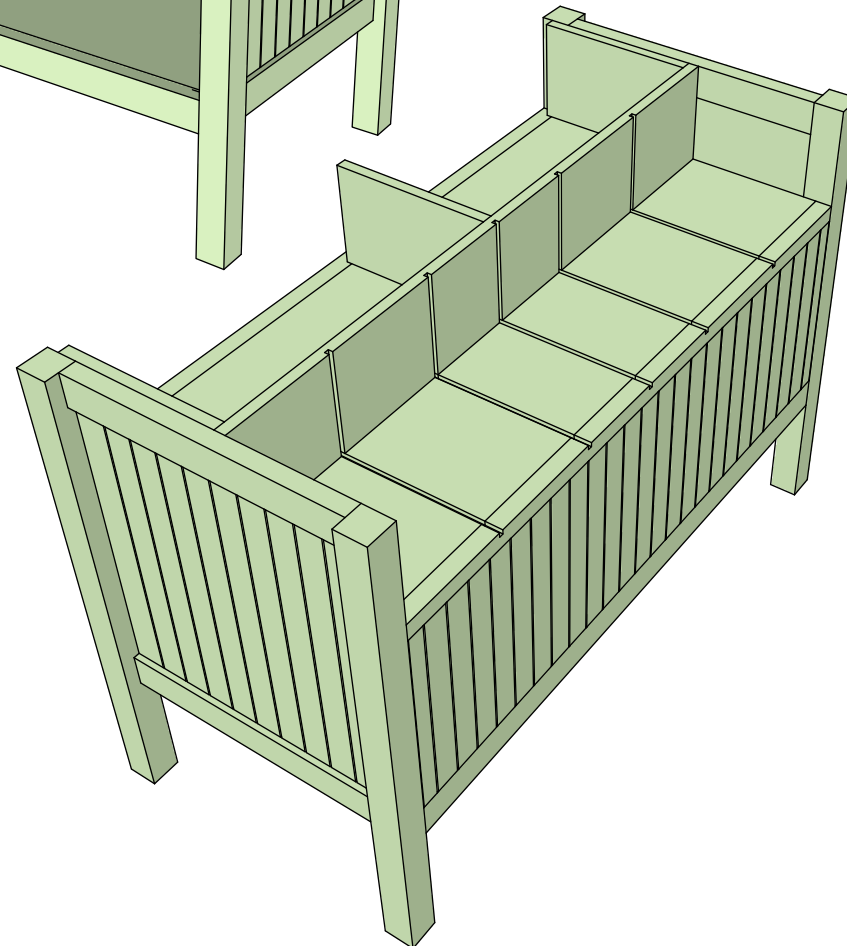

NOTE:
1°

CLIENT
CINEMANIMA

PROJET
RECEPTION

DESSINÉ PAR
Michel Pelletier

DATE
2009-04-20

TITRE DE LA FEUILLE