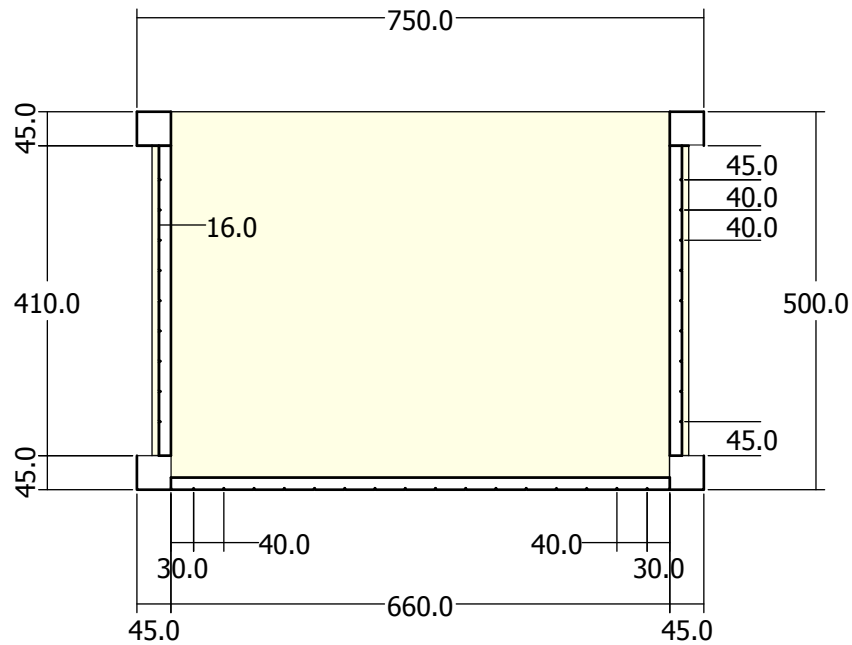

NOTE:
1°

CLIENT
CINEMANIMA

PROJET
RECEPTION

DESSINÉ PAR
Michel Pelletier

DATE
2009-04-20

TITRE DE LA FEUILLE

3 ELEVATION
1 : 15

5 COUPE
1 : 10