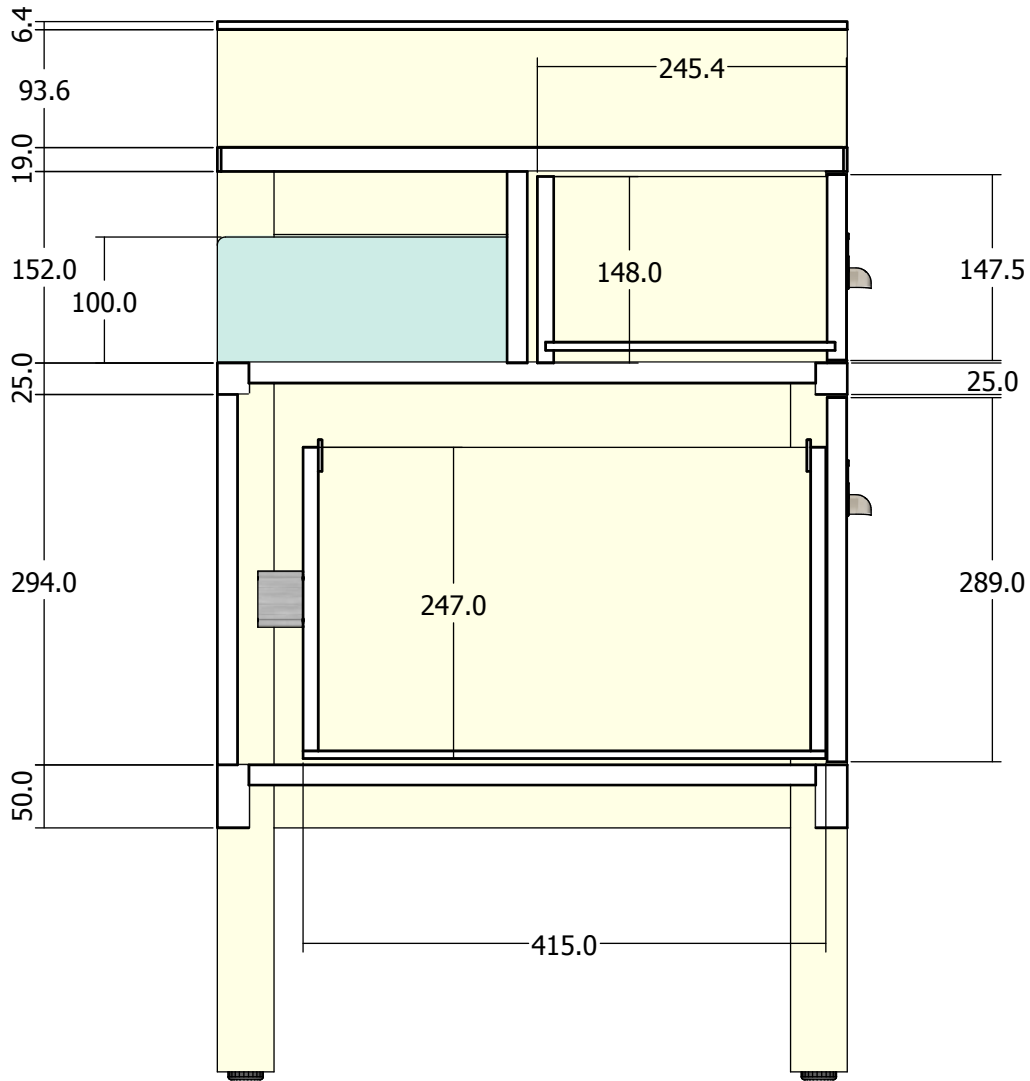

NOTE:
1°

CLIENT
CINEMANIMA

PROJET
RECEPTION

DESSINÉ PAR
Michel Pelletier

DATE
2009-04-20

TITRE DE LA FEUILLE

10 COUPE
1 : 6

11 COUPE
1 : 6