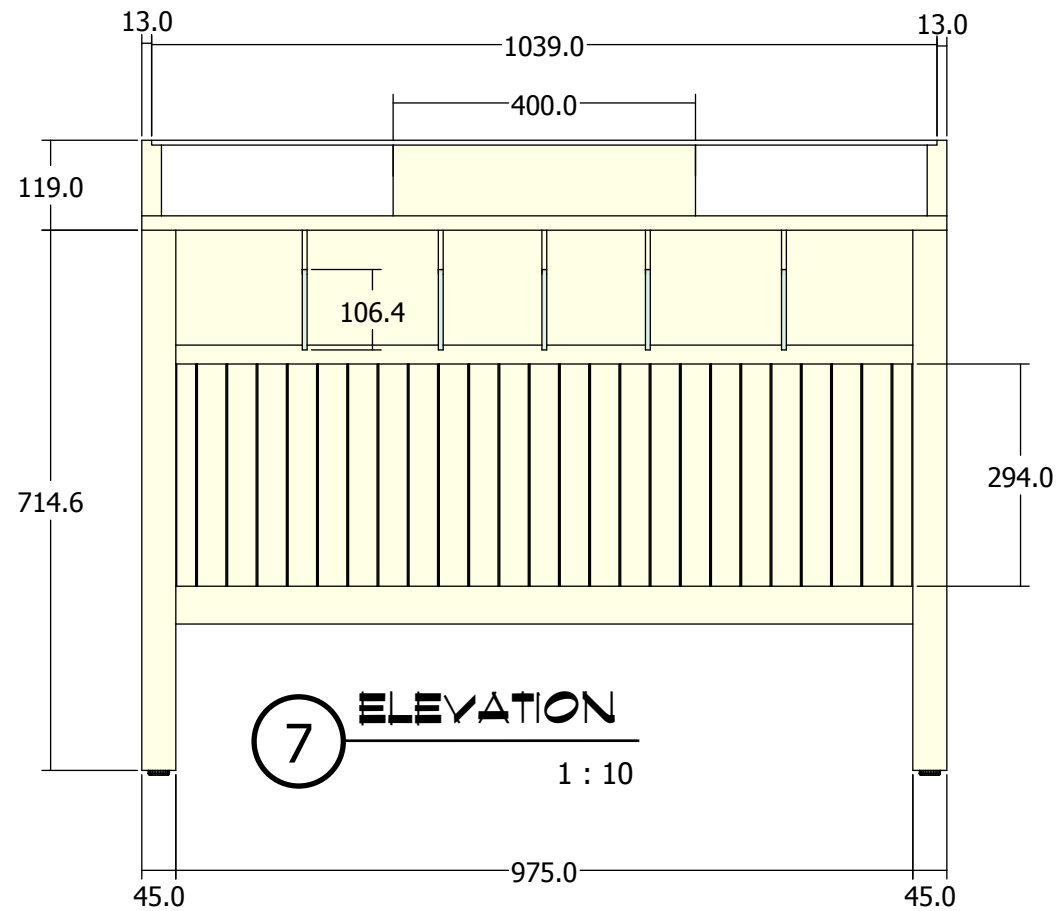

4 COUPE
1 : 10

6 COUPE
1 : 5

NOTE:
1°

CLIENT
CINEMANIMA

PROJET
RECEPTION

DESSINÉ PAR
Michel Pelletier

DATE
2009-04-20

TITRE DE LA FEUILLE