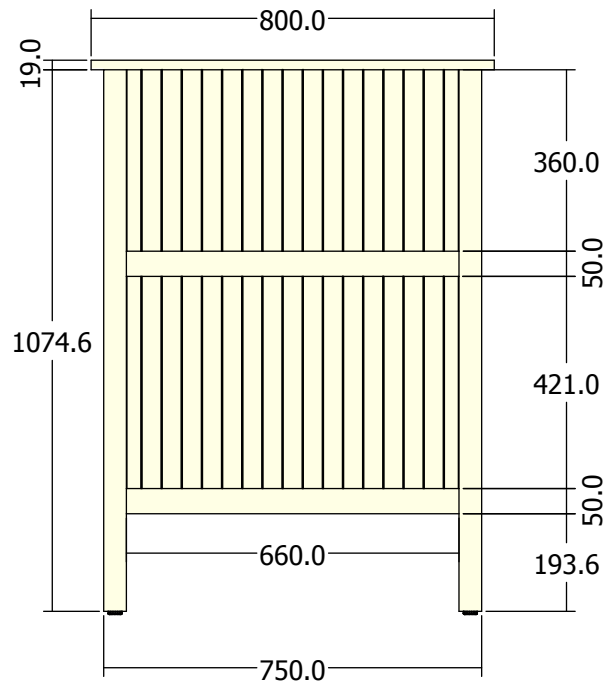

NOTE:
1°

CLIENT
CINEMANIMA

PROJET
RECEPTION

DESSINÉ PAR
Michel Pelletier

DATE
2009-04-20

TITRE DE LA FEUILLE

3 ELEVATION
1 : 15

5 COUPE
1 : 10