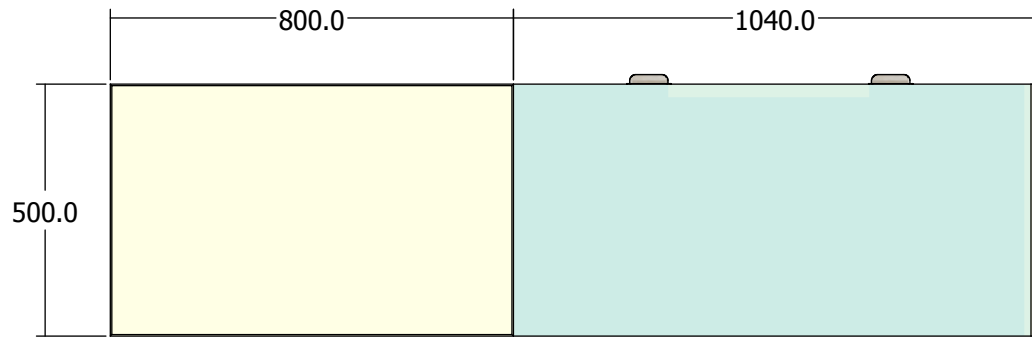

NOTE:
1°

CLIENT
CINEMANIMA

PROJET
RECEPTION

DESSINÉ PAR
Michel Pelletier

DATE
2009-04-20

TITRE DE LA FEUILLE

1 PLAN
1 : 15

2 ELEVATION
1 : 15