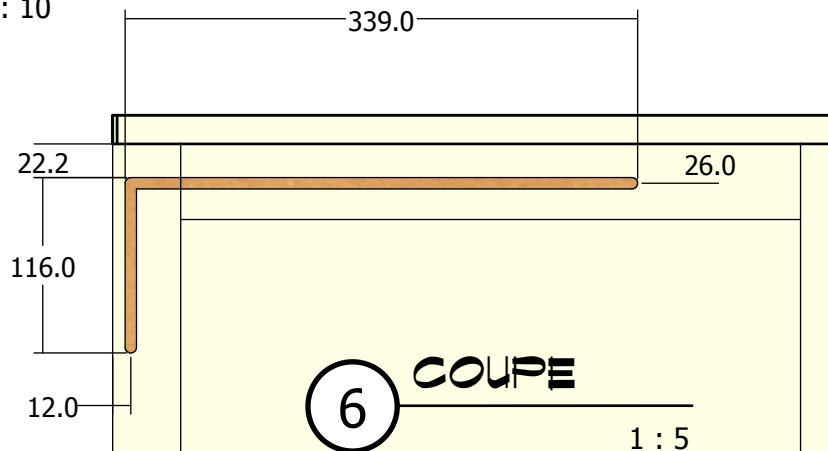

NOTE:
1°

CLIENT
CINEMANIMA

PROJET
RECEPTION

DESSINÉ PAR
Michel Pelletier

DATE
2009-04-20

TITRE DE LA FEUILLE

6 COUPE
1 : 5