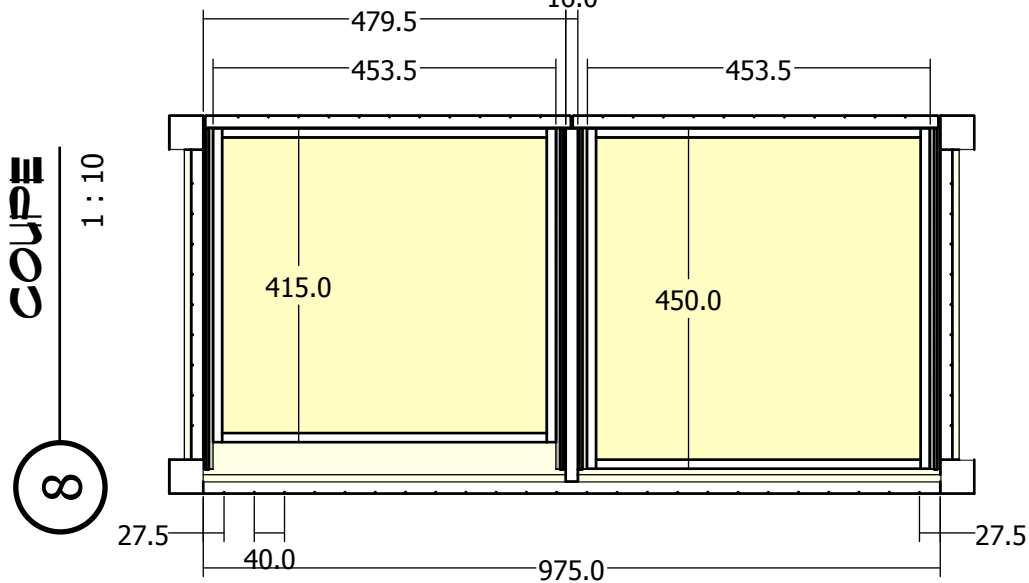

4 COUPE
1 : 10

6 COUPE
1 : 5

NOTE:
1°

CLIENT
CINEMANIMA

PROJET
RECEPTION

DESSINÉ PAR
Michel Pelletier

DATE
2009-04-20

TITRE DE LA FEUILLE