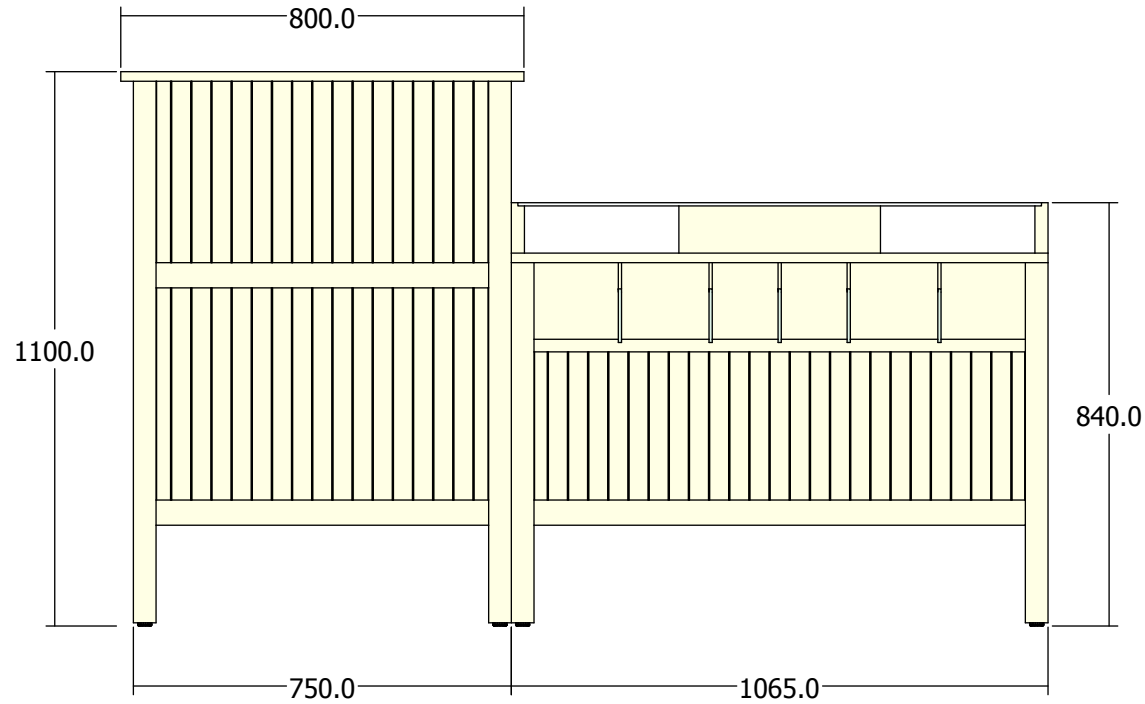

NOTE:
1°

CLIENT
CINEMANIMA

PROJET
RECEPTION

DESSINÉ PAR
Michel Pelletier

DATE
2009-04-20

TITRE DE LA FEUILLE

1 PLAN
1 : 15

2 ELEVATION
1 : 15

NOTE:
1°

CLIENT
CINEMANIMA

PROJET
RECEPTION

DESSINÉ PAR
Michel Pelletier

DATE
2009-04-20

TITRE DE LA FEUILLE

3 ELEVATION
1 : 15

5 COUPE
1 : 10