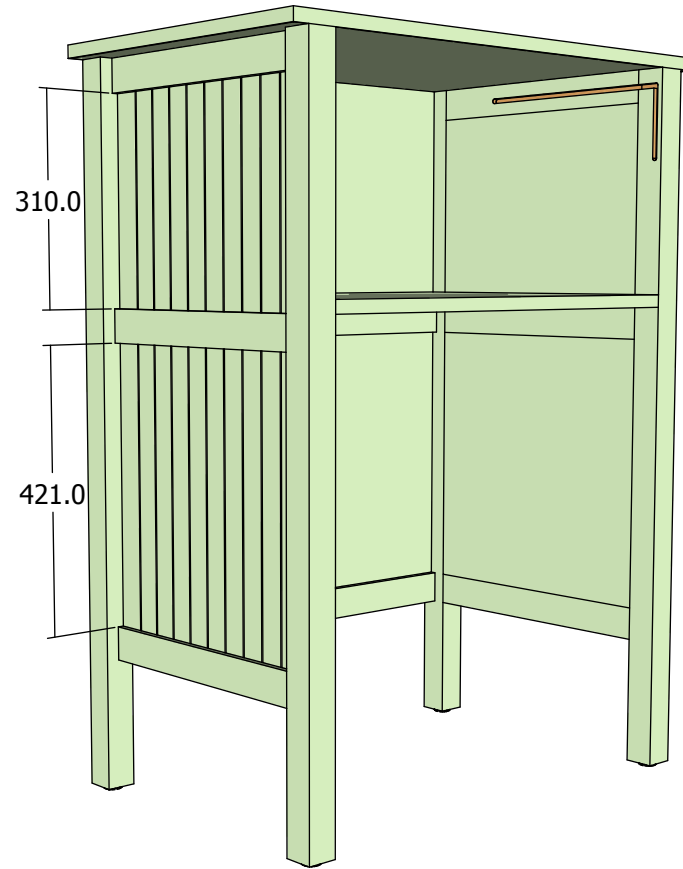

NOTE:
1°

CLIENT
CINEMANIMA

PROJET
RECEPTION

DESSINÉ PAR
Michel Pelletier

DATE
2009-04-20

TITRE DE LA FEUILLE

3 ELEVATION
1 : 15

5 COUPE
1 : 10