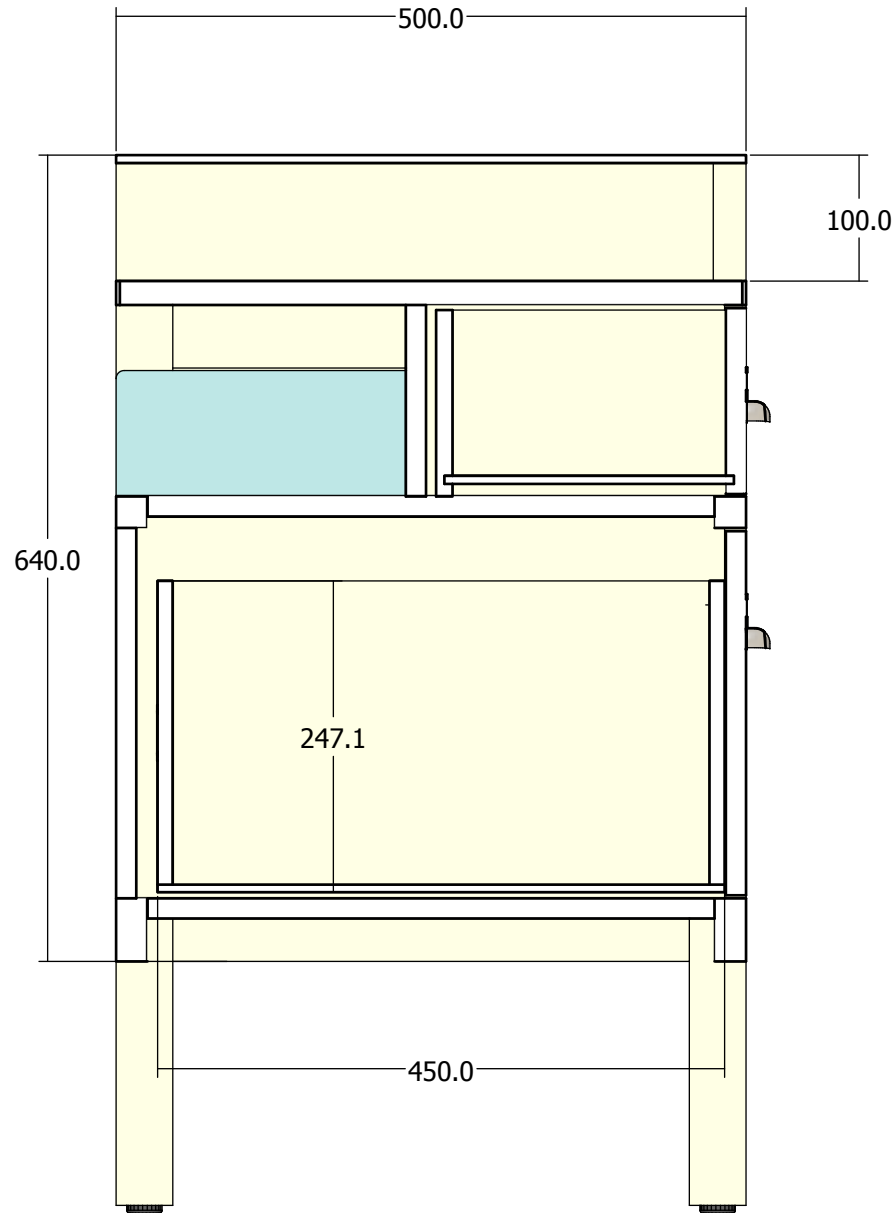

NOTE:
1°

CLIENT
CINEMANIMA

PROJET
RECEPTION

DESSINÉ PAR
Michel Pelletier

DATE
2009-04-20

TITRE DE LA FEUILLE

10 COUPE
1 : 6

11 COUPE
1 : 6