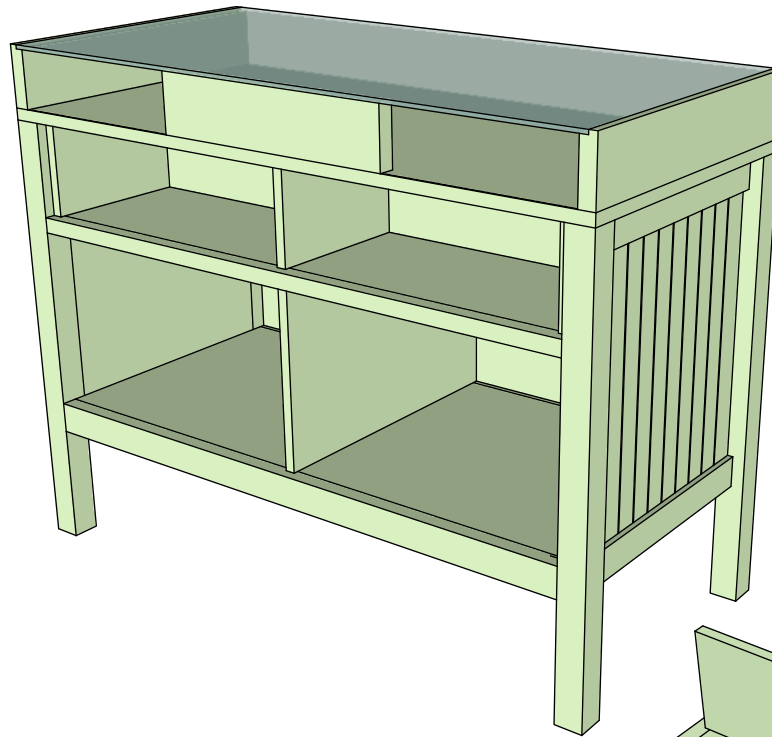

NOTE:
1°

CLIENT
CINEMANIMA

PROJET
RECEPTION

DESSINÉ PAR
Michel Pelletier

DATE
2009-04-20

TITRE DE LA FEUILLE