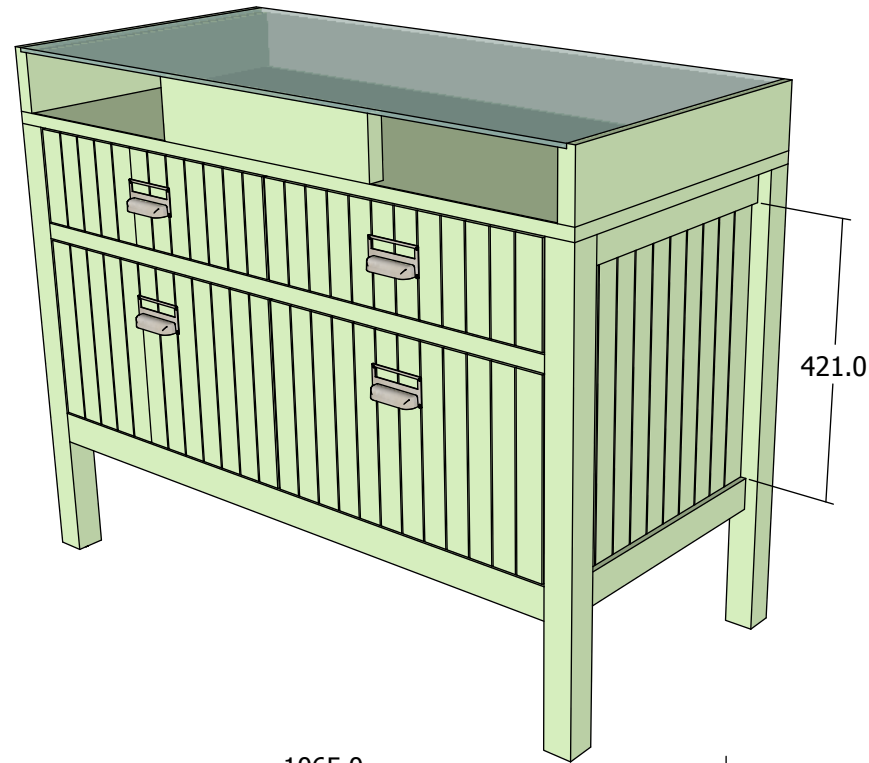

4 COUPE
1 : 10

6 COUPE
1 : 5

NOTE:
1°

CLIENT
CINEMANIMA

PROJET
RECEPTION

DESSINÉ PAR
Michel Pelletier

DATE
2009-04-20

TITRE DE LA FEUILLE