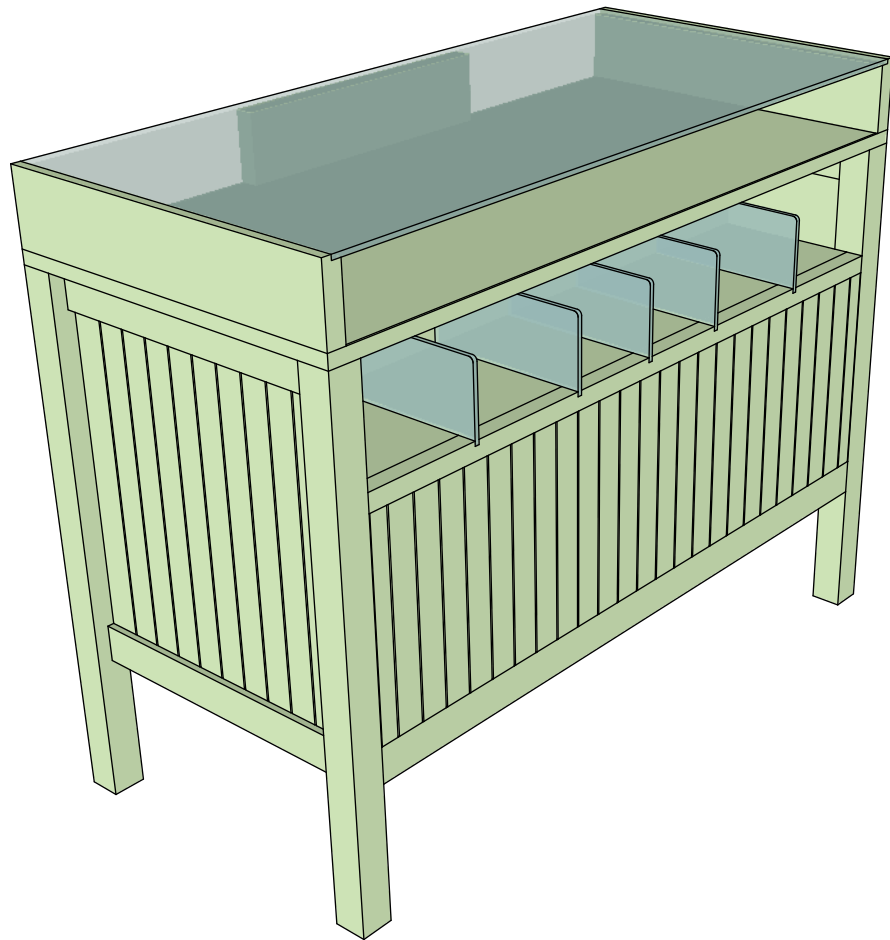

10 COUPE
1 : 6

NOTE:
1°

CLIENT
CINEMANIMA

PROJET
RECEPTION

DESSINÉ PAR
Michel Pelletier

DATE
2009-04-20

TITRE DE LA FEUILLE