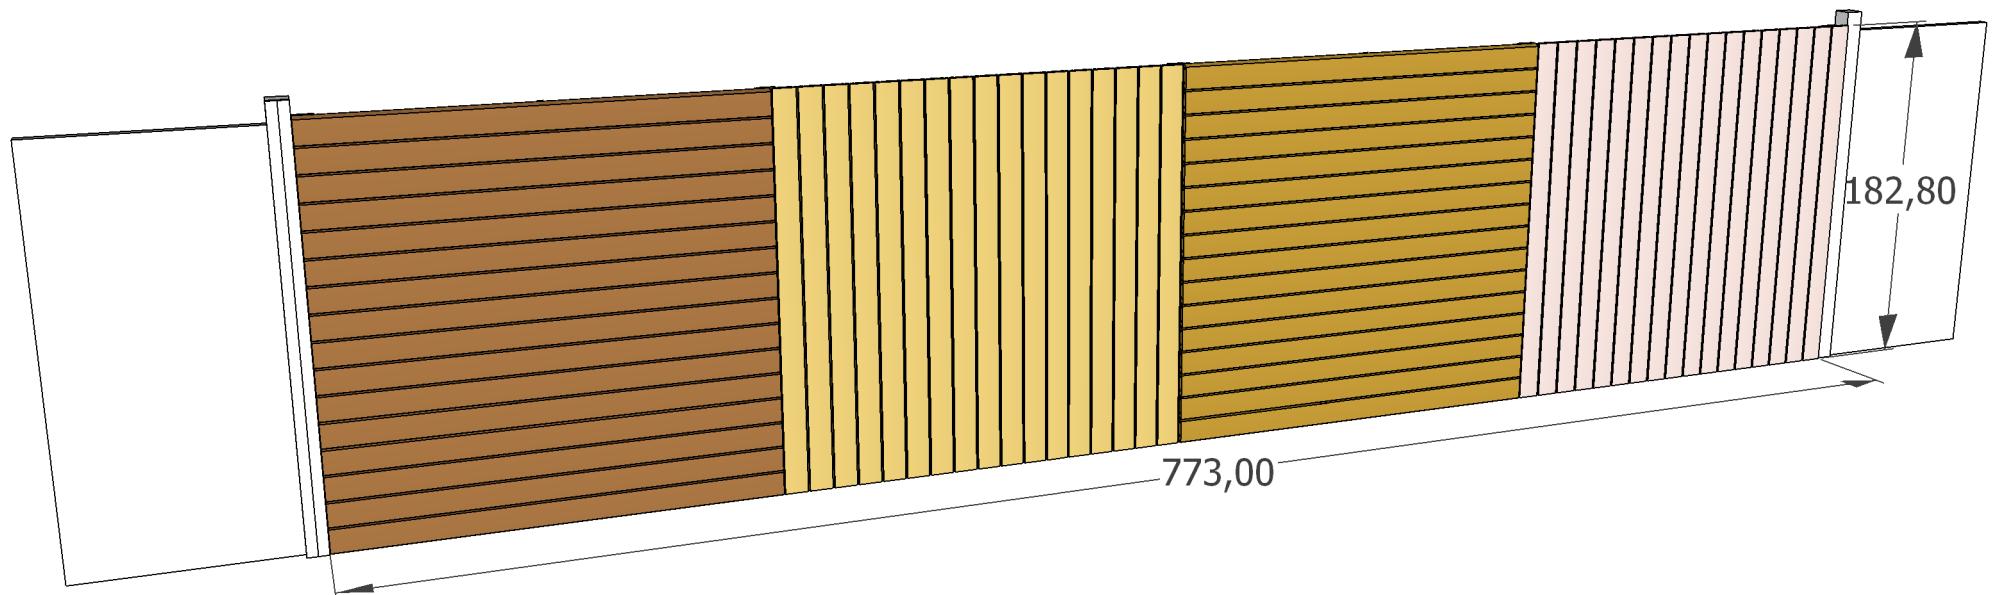

PALISSADE ET PIANO POUR EXPO SHOWROOM 67

PERSPECTIVE PALISSADE

ARCHITECTURE DU BOIS Rue de l'artisanat 67350 Niedermodern Tel : 03 88 07 83 55 E-mail :	Client :	Ref : 00 2348 - Show room 67
	Dessinateur :	Date : 08/12/2011 Version : A

PERSPECTIVE ARRIERE PALISSADE

ARCHITECTURE DU BOIS

Rue de l'artisanat
67350 Niedermodern
Tel : 03 88 07 83 55
E-mail :

Client :

Ref : 00 2348 -
Show room 67

Dessinateur :

Date : 08/12/2011
Version : A

PERSPECTIVE STRUCTURE PALISSADE