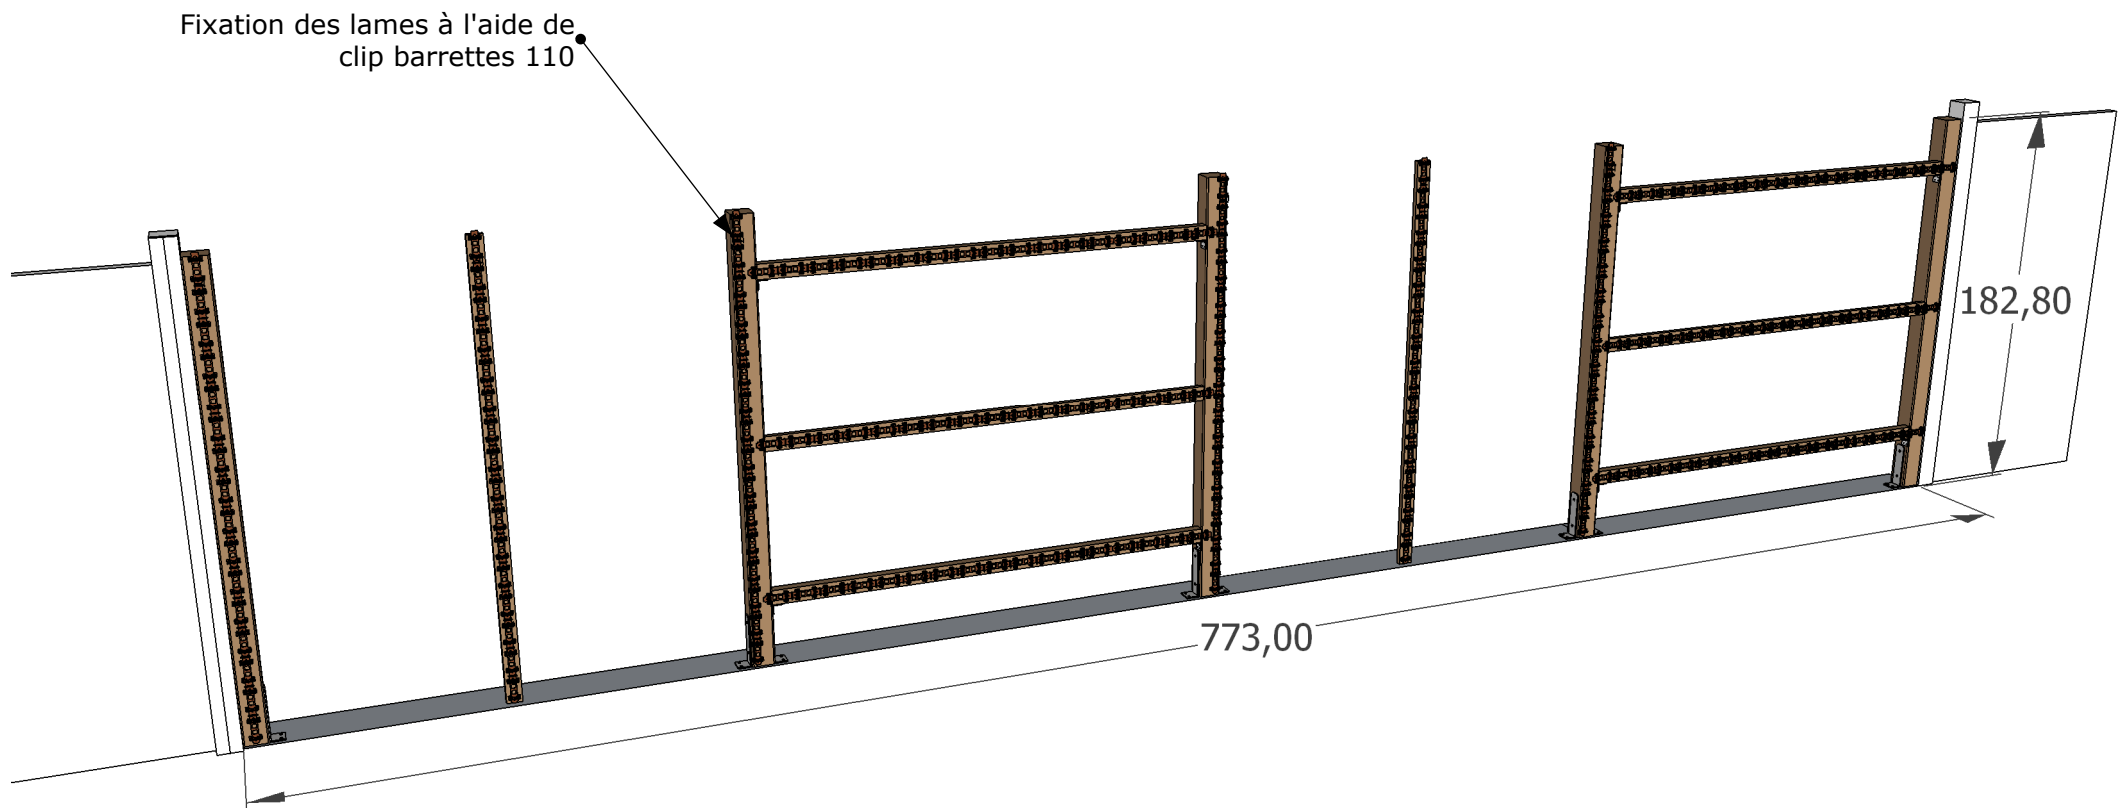

PERSPECTIVE ARRIERE PALISSADE

ARCHITECTURE DU BOIS

Rue de l'artisanat
67350 Niedermodern
Tel : 03 88 07 83 55
E-mail :

Client :

Ref : 00 2348 -
Show room 67

Dessinateur :

Date : 08/12/2011
Version : A

PERSPECTIVE STRUCTURE PALISSADE