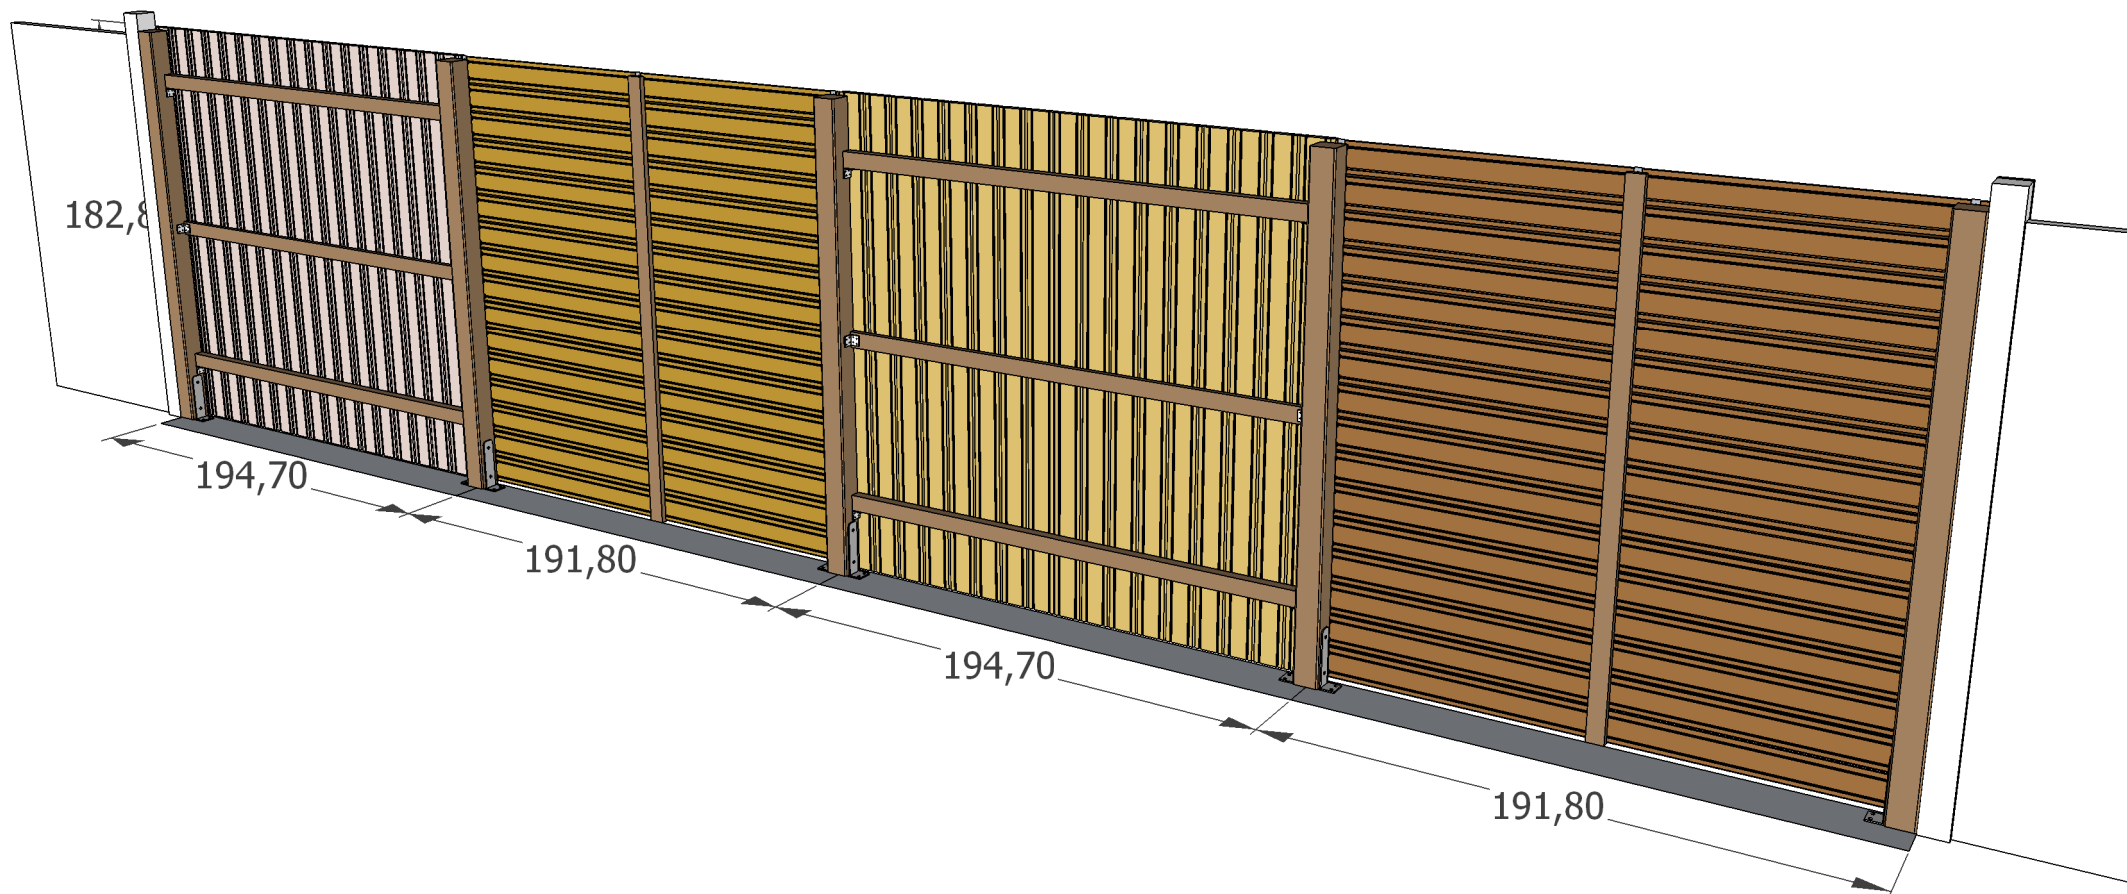

PALISSADE ET PIANO POUR EXPO SHOWROOM 67

PERSPECTIVE PALISSADE

ARCHITECTURE DU BOIS Rue de l'artisanat 67350 Niedermodern Tel : 03 88 07 83 55 E-mail :	Client :	Ref : 00 2348 - Show room 67
	Dessinateur :	Date : 08/12/2011 Version : A

PERSPECTIVE ARRIERE PALISSADE

ARCHITECTURE DU BOIS

Rue de l'artisanat
67350 Niedermodern
Tel : 03 88 07 83 55
E-mail :

Client :

Ref : 00 2348 -
Show room 67

Dessinateur :

Date : 08/12/2011
Version : A

PERSPECTIVE STRUCTURE PALISSADE