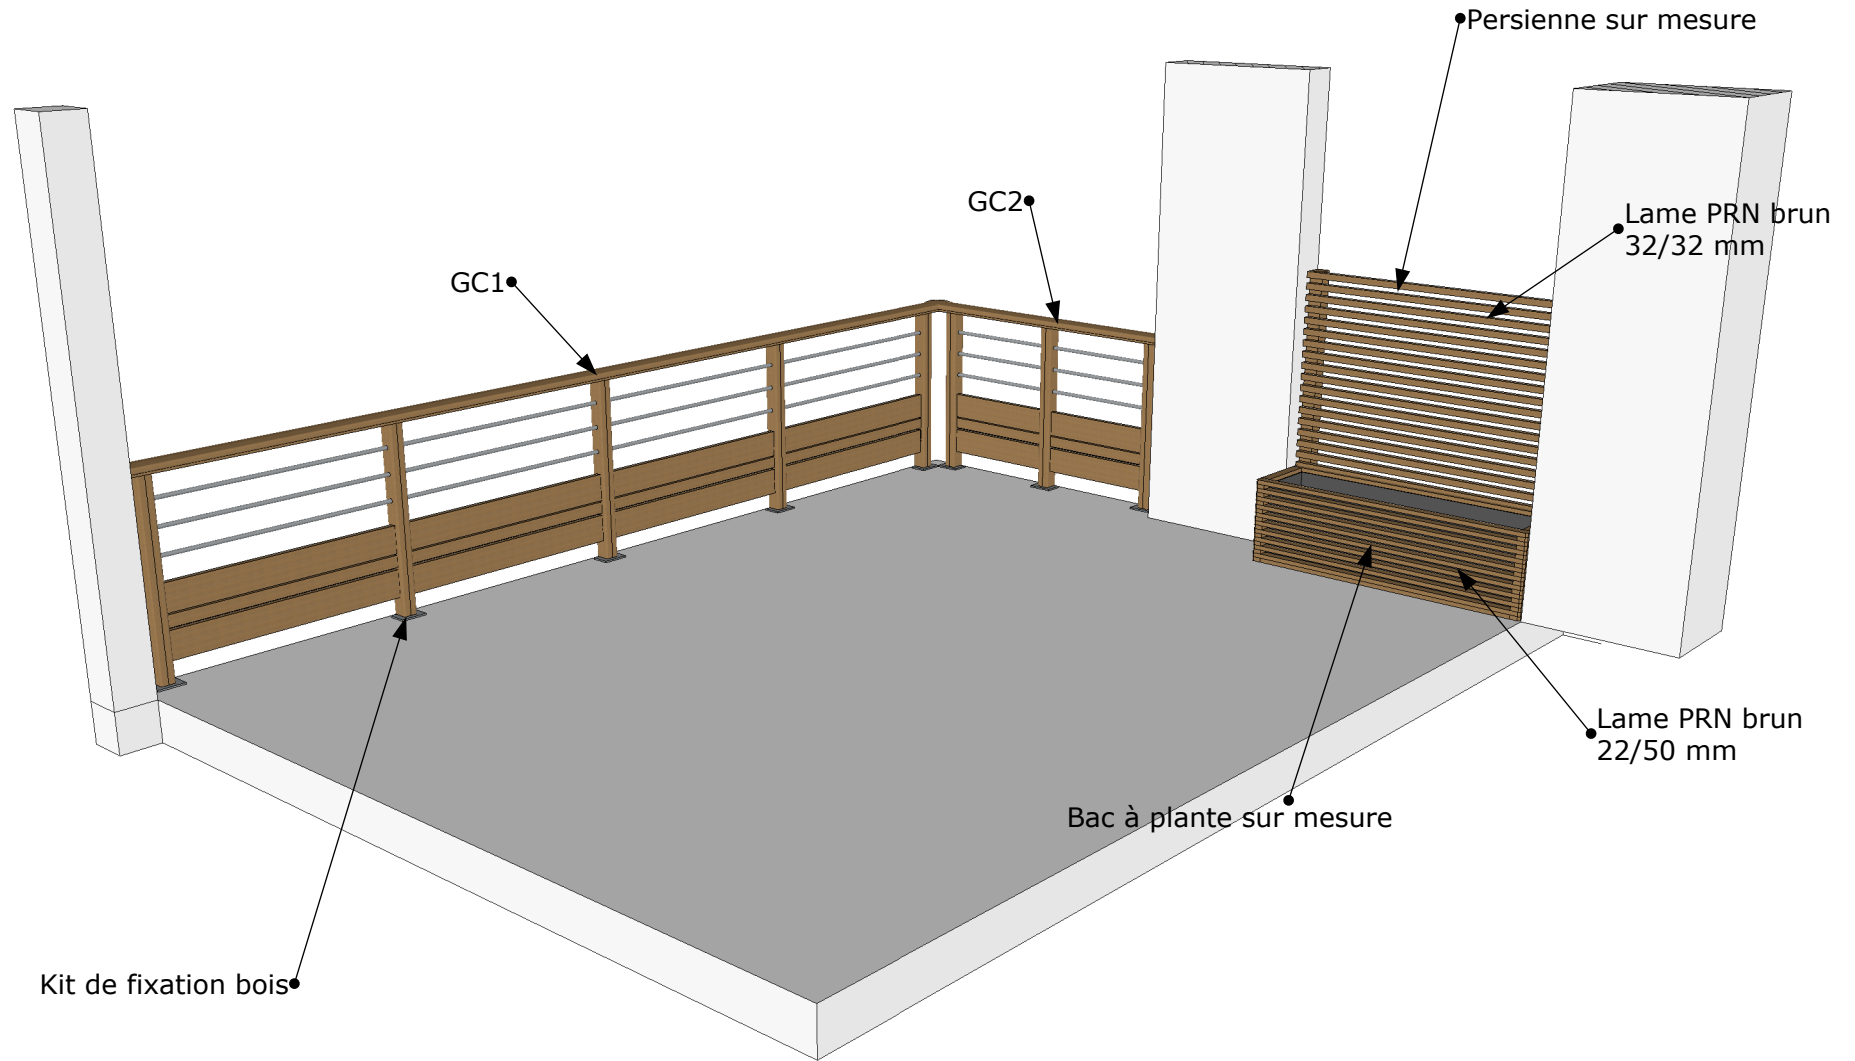

GARDE CORPS + PERSIENNE + BAC A PLANTE

L'ensemble de la réalisation est en PRN brun

PERSPECTIVE

ARCHITECTURE DU BOIS Rue de l'artisanat 67350 Niedermodern Tel : 03 88 07 83 55 E-mail: j.gully@terrasseonline.com	Client : LIX-WOOD	Ref : 01 0379 - Gissot GC + persienne
	Dessinateur : Jérôme GULLY	Date : 22/11/2012 Version : D

Poteau 90/90 mm

PERSPECTIVE ARRIERE

ARCHITECTURE DU BOIS Rue de l'artisanat 67350 Niedermodern Tel : 03 88 07 83 55 E-mail: j.gully@terrasseonline.com	Client : LIX-WOOD	Ref : 01 0379 - Gissot GC + persienne
	Dessinateur : Jérôme GULLY	Date : 22/11/2012 Version : D