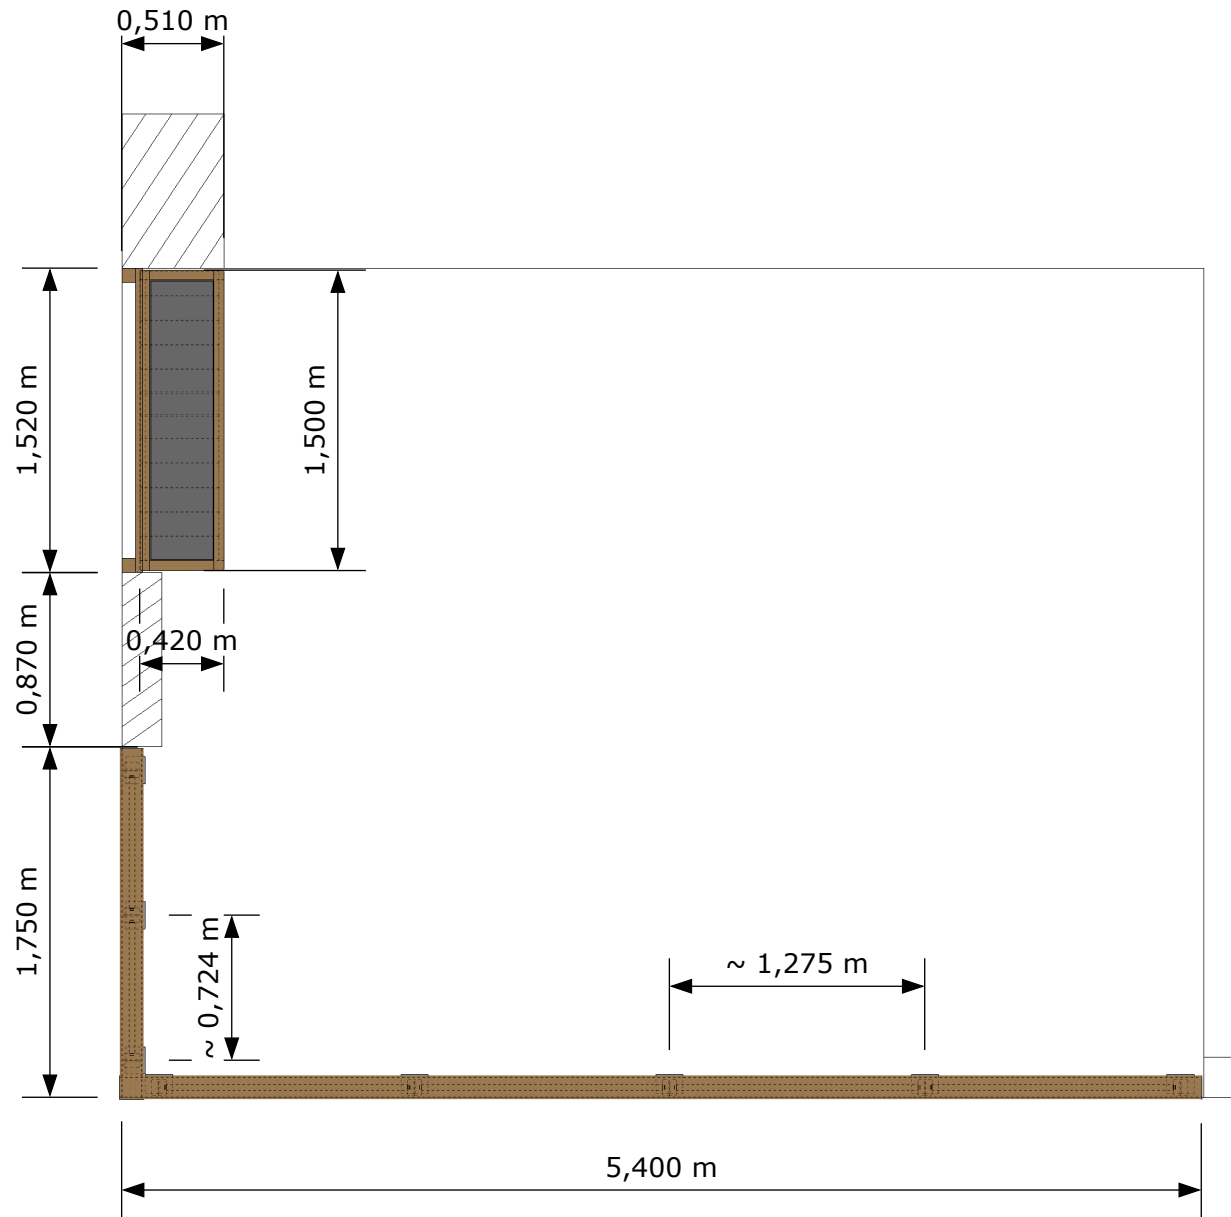

GARDE CORPS + PERSIENNE + BAC A PLANTE

L'ensemble de la réalisation est en PRN brun

PERSPECTIVE

ARCHITECTURE DU BOIS Rue de l'artisanat 67350 Niedermodern Tel : 03 88 07 83 55 E-mail: j.gully@terrasseonline.com	Client : LIX-WOOD	Ref : 01 0379 - Gissot GC + persienne
	Dessinateur : Jérôme GULLY	Date : 22/11/2012 Version : D

Poteau 90/90 mm

PERSPECTIVE ARRIERE

ARCHITECTURE DU BOIS Rue de l'artisanat 67350 Niedermodern Tel : 03 88 07 83 55 E-mail: j.gully@terrasseonline.com	Client : LIX-WOOD	Ref : 01 0379 - Gissot GC + persienne
	Dessinateur : Jérôme GULLY	Date : 22/11/2012 Version : D