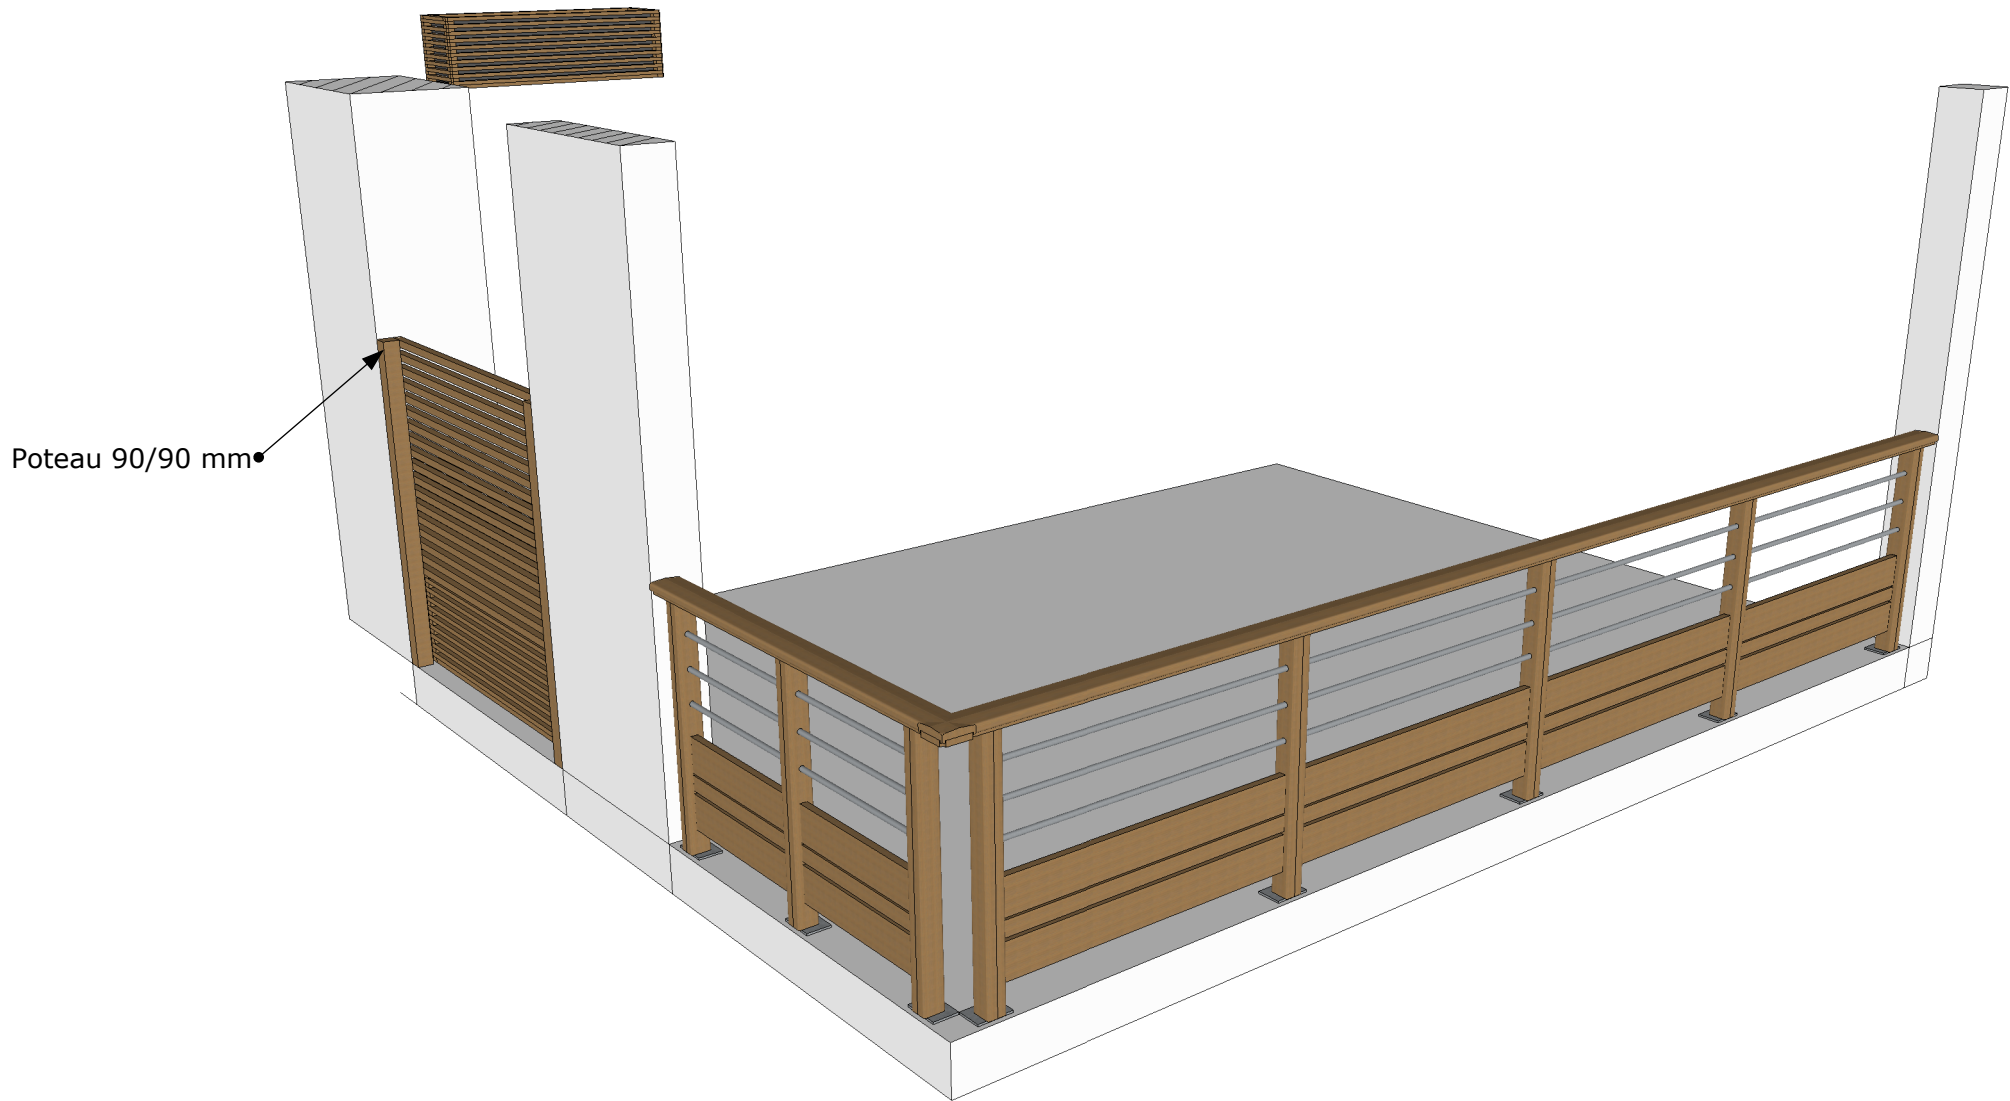

GARDE CORPS + PERSIENNE + BAC A PLANTE

L'ensemble de la réalisation est en PRN brun

PERSPECTIVE

ARCHITECTURE DU BOIS Rue de l'artisanat 67350 Niedermodern Tel : 03 88 07 83 55 E-mail: j.gully@terrasseonline.com	Client : LIX-WOOD	Ref : 01 0379 - Gissot GC + persienne
	Dessinateur : Jérôme GULLY	Date : 22/11/2012 Version : D

Poteau 90/90 mm

PERSPECTIVE ARRIERE

ARCHITECTURE DU BOIS Rue de l'artisanat 67350 Niedermodern Tel : 03 88 07 83 55 E-mail: j.gully@terrasseonline.com	Client : LIX-WOOD	Ref : 01 0379 - Gissot GC + persienne
	Dessinateur : Jérôme GULLY	Date : 22/11/2012 Version : D