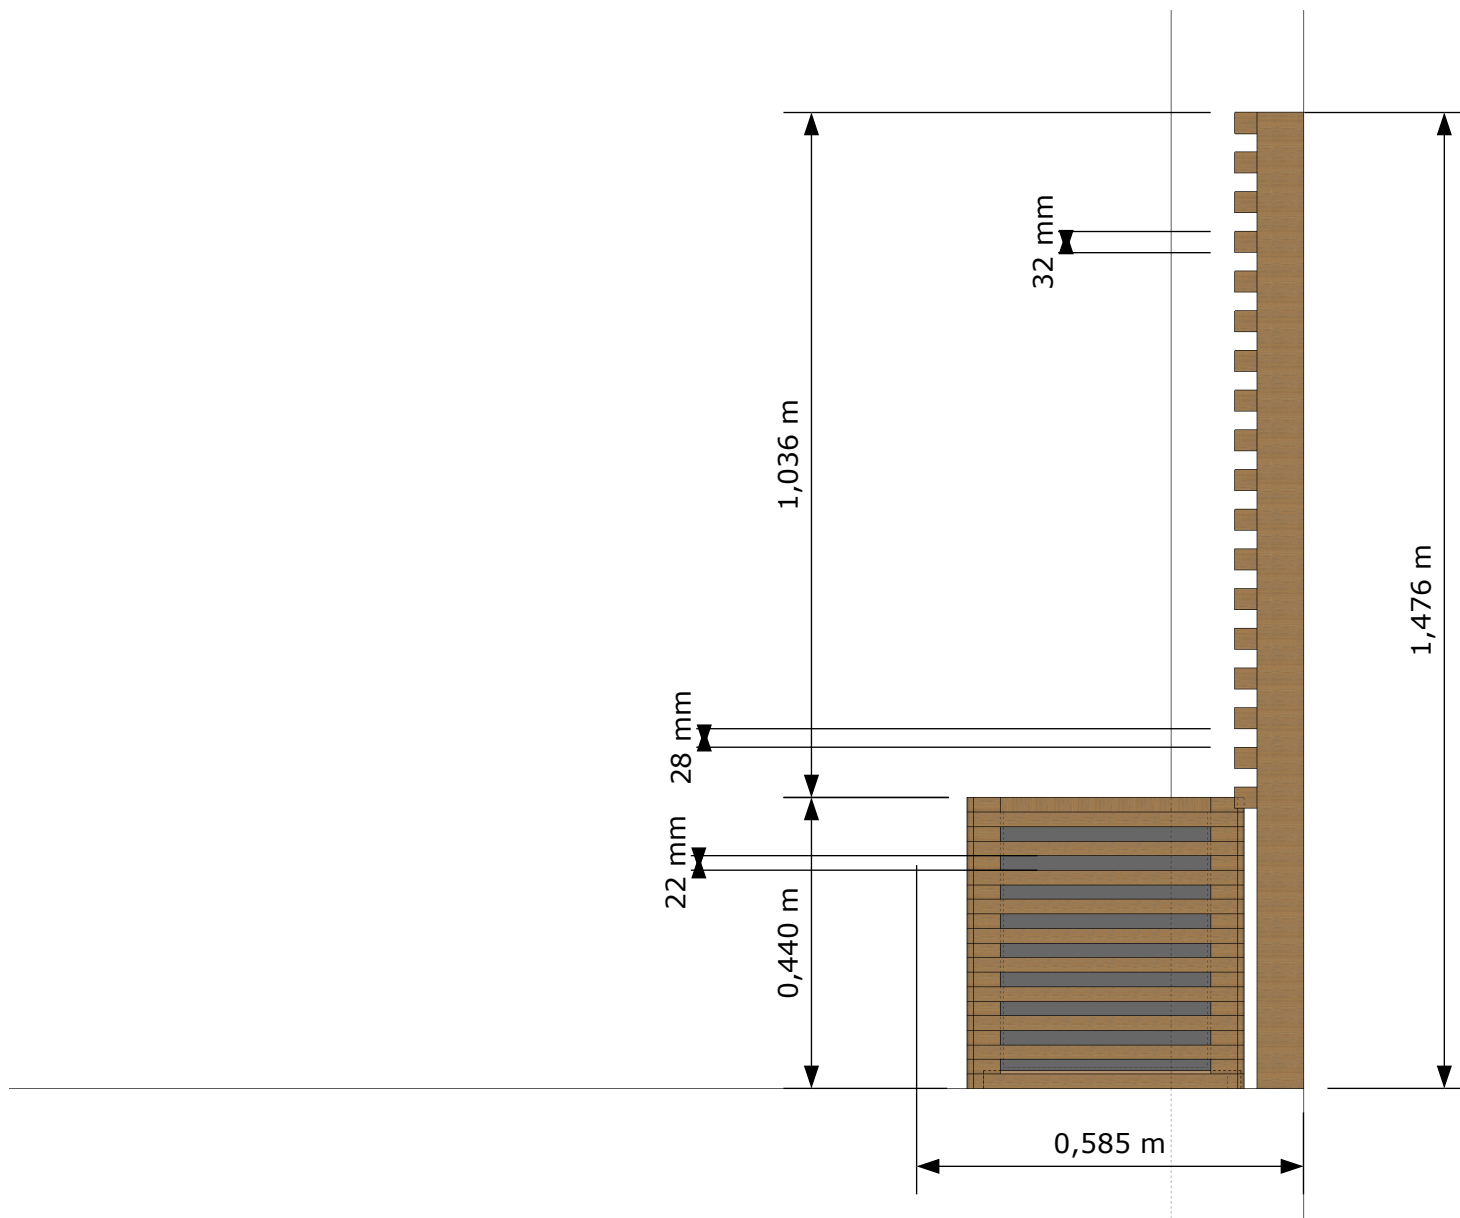

COUPE PERSIENNE-BAP

ARCHITECTURE DU BOIS
Rue de l'artisanat
67350 Niedermodern
Tel : 03 88 07 83 55
E-mail: j.gully@terrasseonline.com

Client :
LIX-WOOD

Dessinateur :
Jérôme GULLY

Ref : 01 0379 - Gissot
GC + persienne

Date : 22/11/2012
Version : D