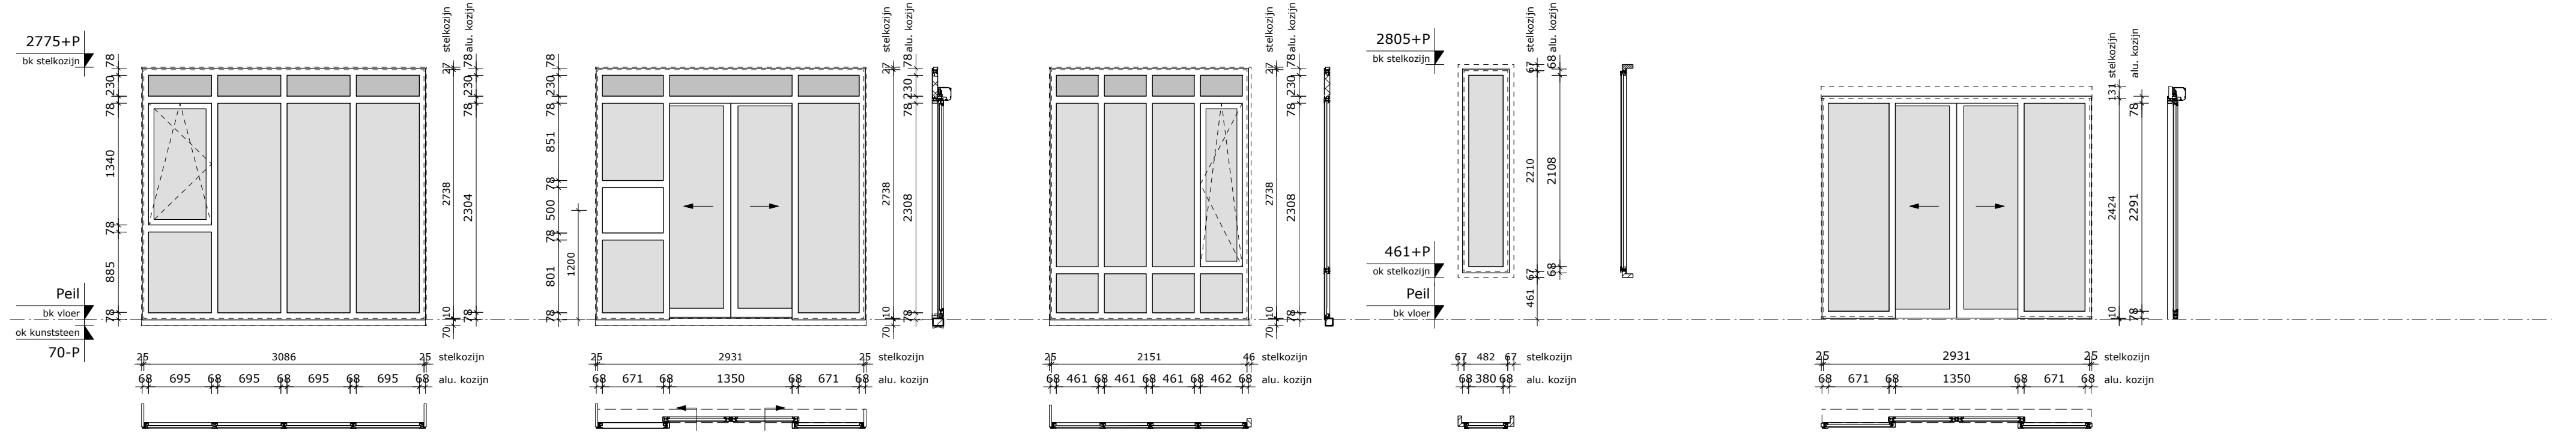

kozijnmerk: a getekend: 2 gespiegeld: 1 deurmaat: 930x2315 opmerkingen: valdorpel geluidwerend ivm spreekkamer
 kozijnmerk: b getekend: 1 gespiegeld: 1 deurmaat: 930x2315 opmerkingen: schuifdeursysteem Type: Marathon 90 Fabriakaat: Henderson
 kozijnmerk: c getekend: 3 gespiegeld: 3 deurmaat: 930x2115 opmerkingen: kozijnmaat 56x90mm holonite badkamerdorpel achterliggend 20x40mm
 kozijnmerk: d getekend: 2 gespiegeld: 2 deurmaat: 930x1990 opmerkingen: bestaand kozijn bestaande deur voorzien van valdorpel sponning kozijn dieper uitfrezen ivm geluiddichting
 kozijnmerk: e getekend: 1 gespiegeld: 1 deurmaat: 930x1990 opmerkingen: bestaand kozijn bestaande deur voorzien van valdorpel sponning kozijn dieper uitfrezen ivm geluiddichting scharnieren op andere stijl
 kozijnmerk: f getekend: 3 gespiegeld: 1 deurmaat: 930x1990 opmerkingen: nieuw kozijn (als bestaand) bestaande deur 3x uitvoeren met holonite badkamerdorpel achterliggend 20x40mm
 kozijnmerk: g getekend: 1 gespiegeld: - deurmaat: 930x2115 opmerkingen: valdorpel geluidwerend ivm spreekkamer
 kozijnmerk: h getekend: 1 gespiegeld: - deurmaat: 930x2115 opmerkingen: valdorpel geluidwerend ivm spreekkamer
 kozijnmerk: j getekend: 1 gespiegeld: 1 deurmaat: 930x2315 opmerkingen: valdorpel geluidwerend ivm spreekkamer
 kozijnmerk: k getekend: 1 gespiegeld: - deurmaat: 2x 1130x2115 opmerkingen: deurnaald Alprokon Aluminium nr. 19