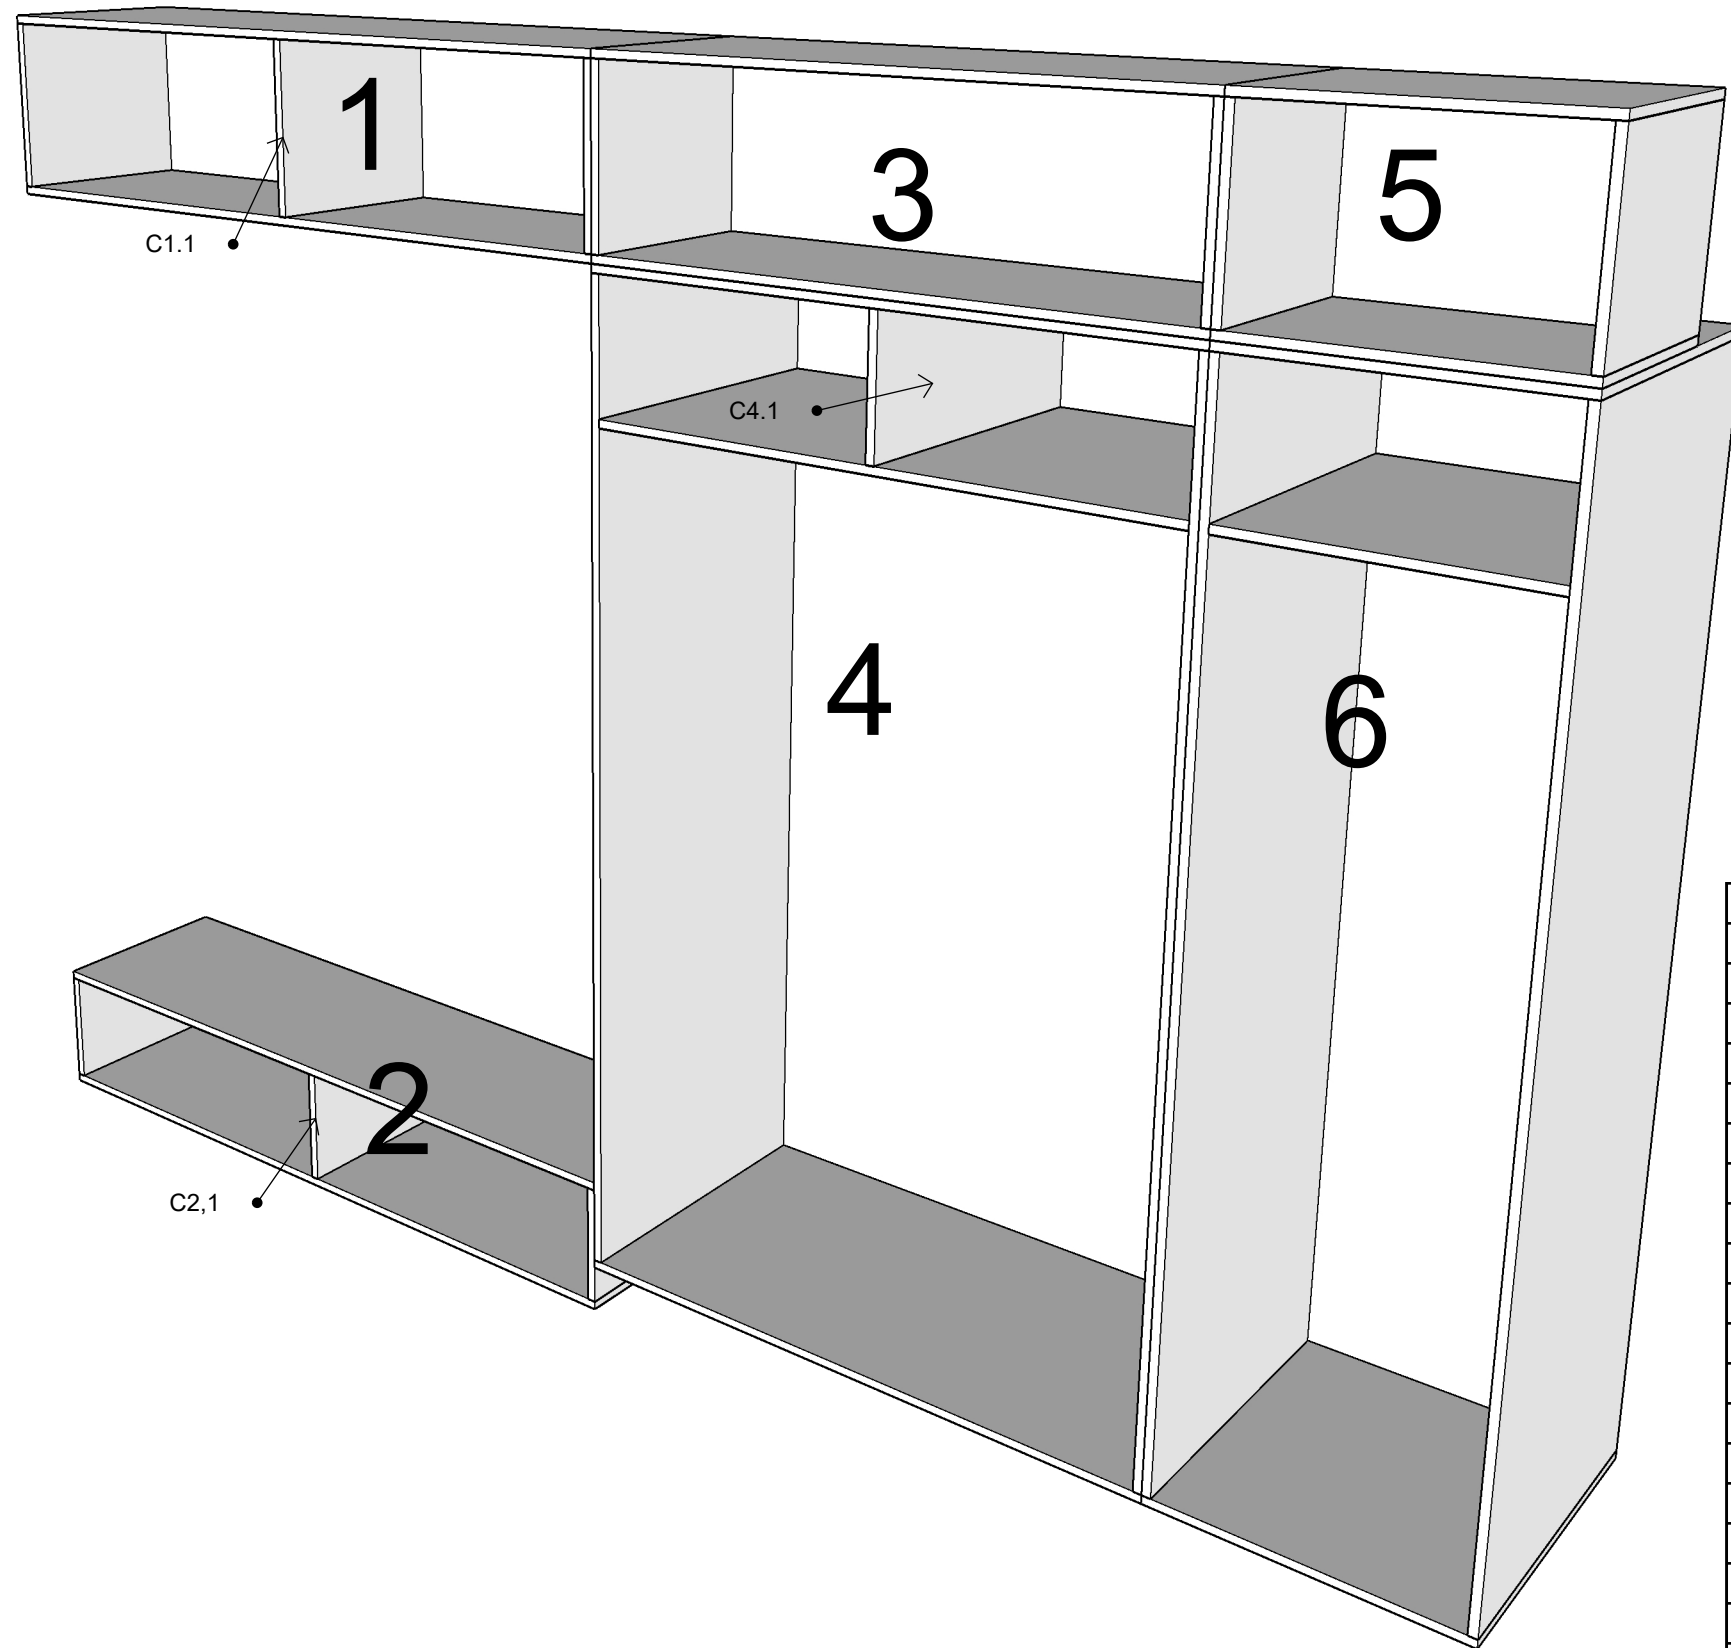

Finition:
EXTÉRIEUR: MDF 3/4 "LAQUE OC-27
NICHE: CHÊNE BLANC TEINT / MAT
À L'INTÉRIEUR: MELLAMIN BLANC # 555

QUINCAILLERIE :
2 TIROIRS LEGRABOX C 350
5 X PORTES TIP-ON
2 X PORTES AVENTOS HK 22K2300
2 X ENCASTRÉS
X CROCHET POUR LA LAISSE

CUT LIST #236
MELAMIN 5/8" #555

Components				
Part#	Quantity	Description	Length(L)	Width(W)
C-001	2	C 5	15 1/2"	13"
C-002	1	C1.1	14 7/8"	13"
C-003	2	C2	15 1/2"	9 1/4"
C-004	1	C2	14 7/8"	9 1/4"
C-005	2	C3	15 1/2"	13"
C-006	2	C4	74 1/4"	24"
C-007	1	C4.1	23 3/8"	10"
C-008	2	C6	74 1/4"	24"
C-009	1	D 5	20 44/64"	13"
C-010	1	D1	58 3/8"	13"
C-011	1	D2	58 3/8"	9 1/4"
C-012	1	D3	44 10/64"	13"
C-013	1	D4	74 1/4"	44 10/64"
C-014	1	D6	74 1/4"	20 44/64"
C-015	2	HB 5	21 60/64"	15 1/2"
C-016	2	HB1	59 5/8"	15 1/2"
C-017	2	HB2	59 5/8"	15 1/2"
C-018	2	HB3	45 26/64"	15 1/2"
C-019	2	HB4	45 26/64"	24"
C-020	2	HB6	24"	21 60/64"
C-021	1	T4	44 10/64"	23 3/8"
C-022	1	T6	23 3/8"	20 44/64"
C-023	2	c1	15 1/2"	13"